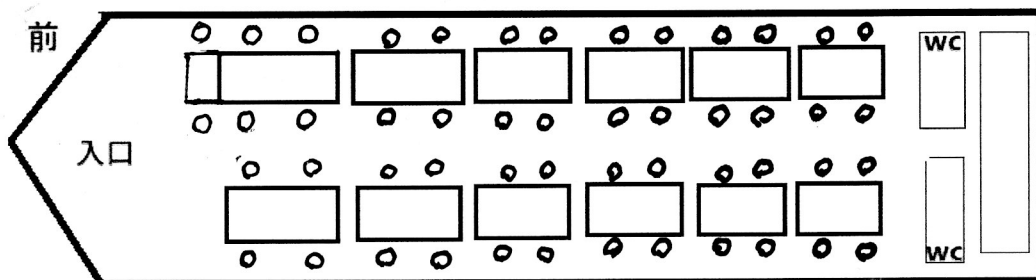

貴船茶屋

20 名様 ~ 28 名様 座席表

船首 前

後部
厨房

貴船茶屋

29 名様 ~ 50 名様 座席表

船首 前

後部
厨房

貴船茶屋

29 名様 ~ 48 名様 座席表

船首 前

後部
厨房

窓並び座席