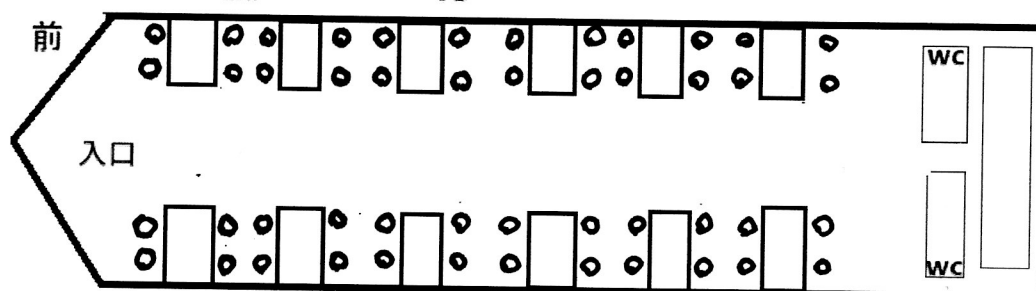

貴船茶屋

20 名様 ~ 28 名様 座席表

船首 前

後部
厨房

貴船茶屋

29 名様 ~ 50 名様 座席表

船首 前

後部
厨房

貴船茶屋

29 名様 ~ 48 名様 座席表

船首 前

後部
厨房

窓並び座席