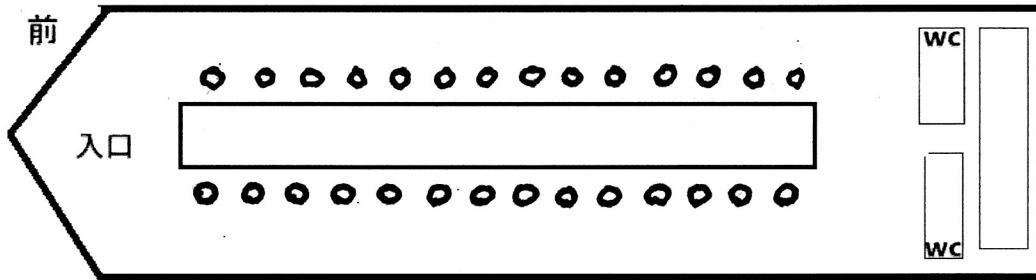

貴船茶屋

20 名様 ~ 28 名様 座席表

船首 前

後部
厨房

貴船茶屋

29 名様 ~ 50 名様 座席表

船首 前

後部
厨房

貴船茶屋

29 名様 ~ 48 名様 座席表

船首 前

後部
厨房

窓並び座席