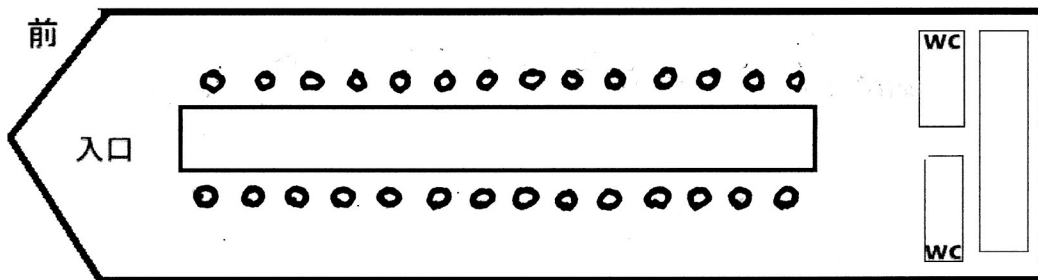

貴船茶屋

20 名様 ~ 28 名様 座席表

船首 前

貴船茶屋

29 名様 ~ 48 名様 座席表

船首 前

貴船茶屋

29 名様 ~ 48 名様 座席表

船首 前

窓並び座席