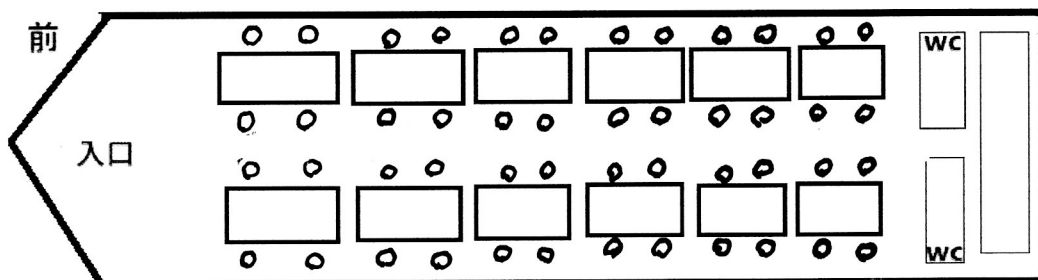

貴船茶屋

20 名様 ~ 28 名様 座席表

船首 前

貴船茶屋

29 名様 ~ 48 名様 座席表

船首 前

貴船茶屋

29 名様 ~ 48 名様 座席表

船首 前

窓並び座席