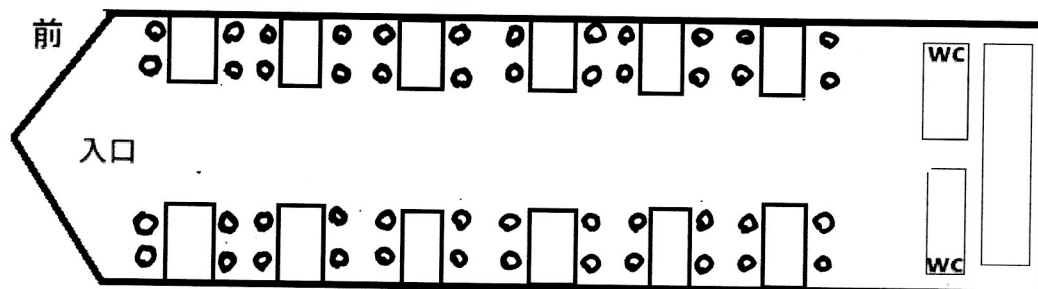

貴船茶屋

20 名様 ~ 28 名様 座席表

船首 前

貴船茶屋

29 名様 ~ 48 名様 座席表

船首 前

貴船茶屋

29 名様 ~ 48 名様 座席表

船首 前

窓並び座席